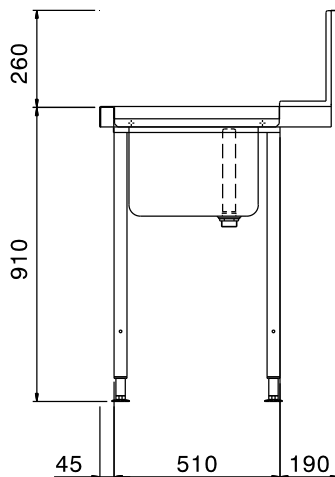

Boční

Hlavní informace

Vnější rozměry, Šířka 865307 (BHHPTB08L)	800 mm
Vnější rozměry, Hloubka	745 mm
Vnější rozměry, Výška	1170 mm
Netto váha:	6 kg
Zadní límec, výška	300 mm
Rozměry dřezu	500x400x300h
Směr posunu koše:	zleva doprava

Manipulační stoly k průchozím myčkám
Předmývací stůl s dřezem, L>P, 800mm

Společnost si vyhrazuje právo provádět změny v produktech bez předchozího upozornění. Všechny informace byly správné v době tisku.