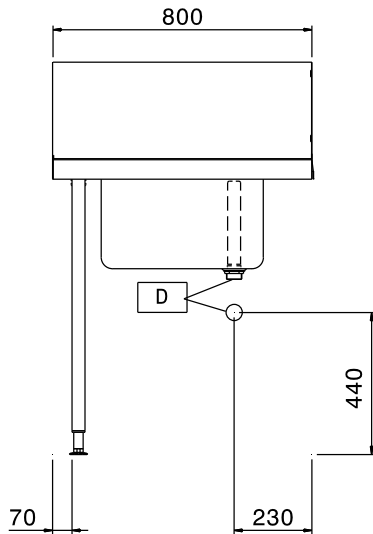

Zepředu

Boční