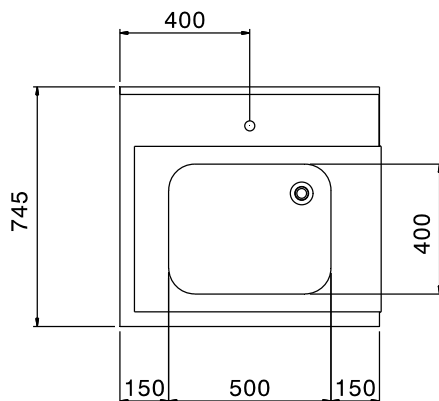

**Zkrácená specifikace****Položka č.** \_\_\_\_\_

Pro průchozí myčky nádobí. Konstrukce z nerez oceli AISI304, zadní protiostržkový límec 250mm. Dvě výškově stavitelné čtvercové nohy 40x40mm. Předmývací dřez 500x400x250mm vč.přepadové trubky. Směr posunu koše zleva doprava.

**Extra příslušenství**

- Spodní nerezová police ke stolu PNC 865351   
k myčce, 800mm.
- Sada pro uchycení 2 PNC 865386   
čtvercových nohou do podlahy.
- Plastový sifon, 2" k mycímu stolu. PNC 895313

### Hlavní informace

Vnější rozměry, Šířka 865307 (BHHPTB08L)	800 mm
Vnější rozměry, Hloubka	745 mm
Vnější rozměry, Výška	1170 mm
Netto váha:	6 kg
Zadní límec, výška	300 mm
Rozměry dřezu	500x400x300h
Směr posunu koše:	zleva doprava

Manipulační stoly k průchozím myčkám  
 Předmývací stůl s dřezem, L>P, 800mm

Společnost si vyhrazuje právo provádět změny v produktech bez předchozího upozornění. Všechny informace byly správné v době tisku.